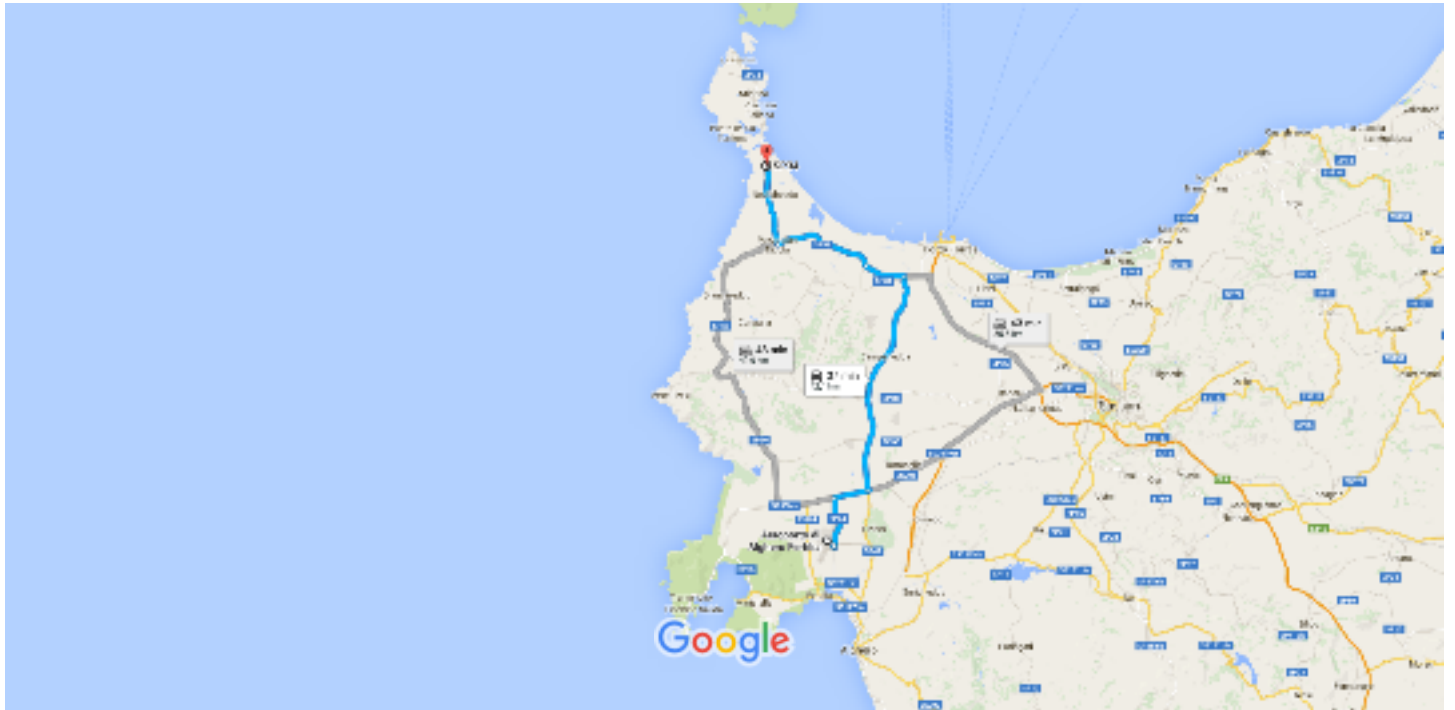

da Aeroporto di Alghero Fertilia, Alghero, SS a SP34, 07040 Stintino SS

In auto 42,1 km, 37 min

Dati cartografici ©2016 Google 5 km

Aeroporto di Alghero Fertilia

Regione Nuraghe Biancu, 07041 Alghero SS

Continua in direzione di Strada Provinciale 44

-
- ↑ 1. Procedi in direzione ovest su Aeroporto di Fertilia 2 min (500 m)
-
- ↶ 2. Svoltata a sinistra verso Strada Provinciale 44 35 m
-
- ↷ 3. Svoltata leggermente a destra verso Strada Provinciale 44 160 m
-
- 📍 4. Alla rotonda, prendi la 3^a uscita 150 m
-
- 📍 4. Alla rotonda, prendi la 3^a uscita 150 m

Guida da SP42 e SP57 a Stintino

-
- ↶ 5. Svoltata a sinistra e prendi Strada Provinciale 44 34 min (41,6 km)
-
- ↷ 6. Svoltata a destra e prendi Strada Statale 291 della Nurra (indicazioni per P. Torres/Sassari) 4,1 km
-
- ↷ 6. Svoltata a destra e prendi Strada Statale 291 della Nurra (indicazioni per P. Torres/Sassari) 2,6 km
-
- 📍 7. Alla rotonda prendi la 3^a uscita e prendi SP42 17,5 km
-
- 📍 8. Alla rotonda, prendi la 3^a uscita 3,3 km
-
- ↑ 9. Continua su SP57 7,8 km
-
- 📍 10. Alla rotonda prendi la 1^a uscita e prendi SP34 6,2 km
-
- ↶ 11. Svoltata a sinistra 50 s (4 m)

Google Maps